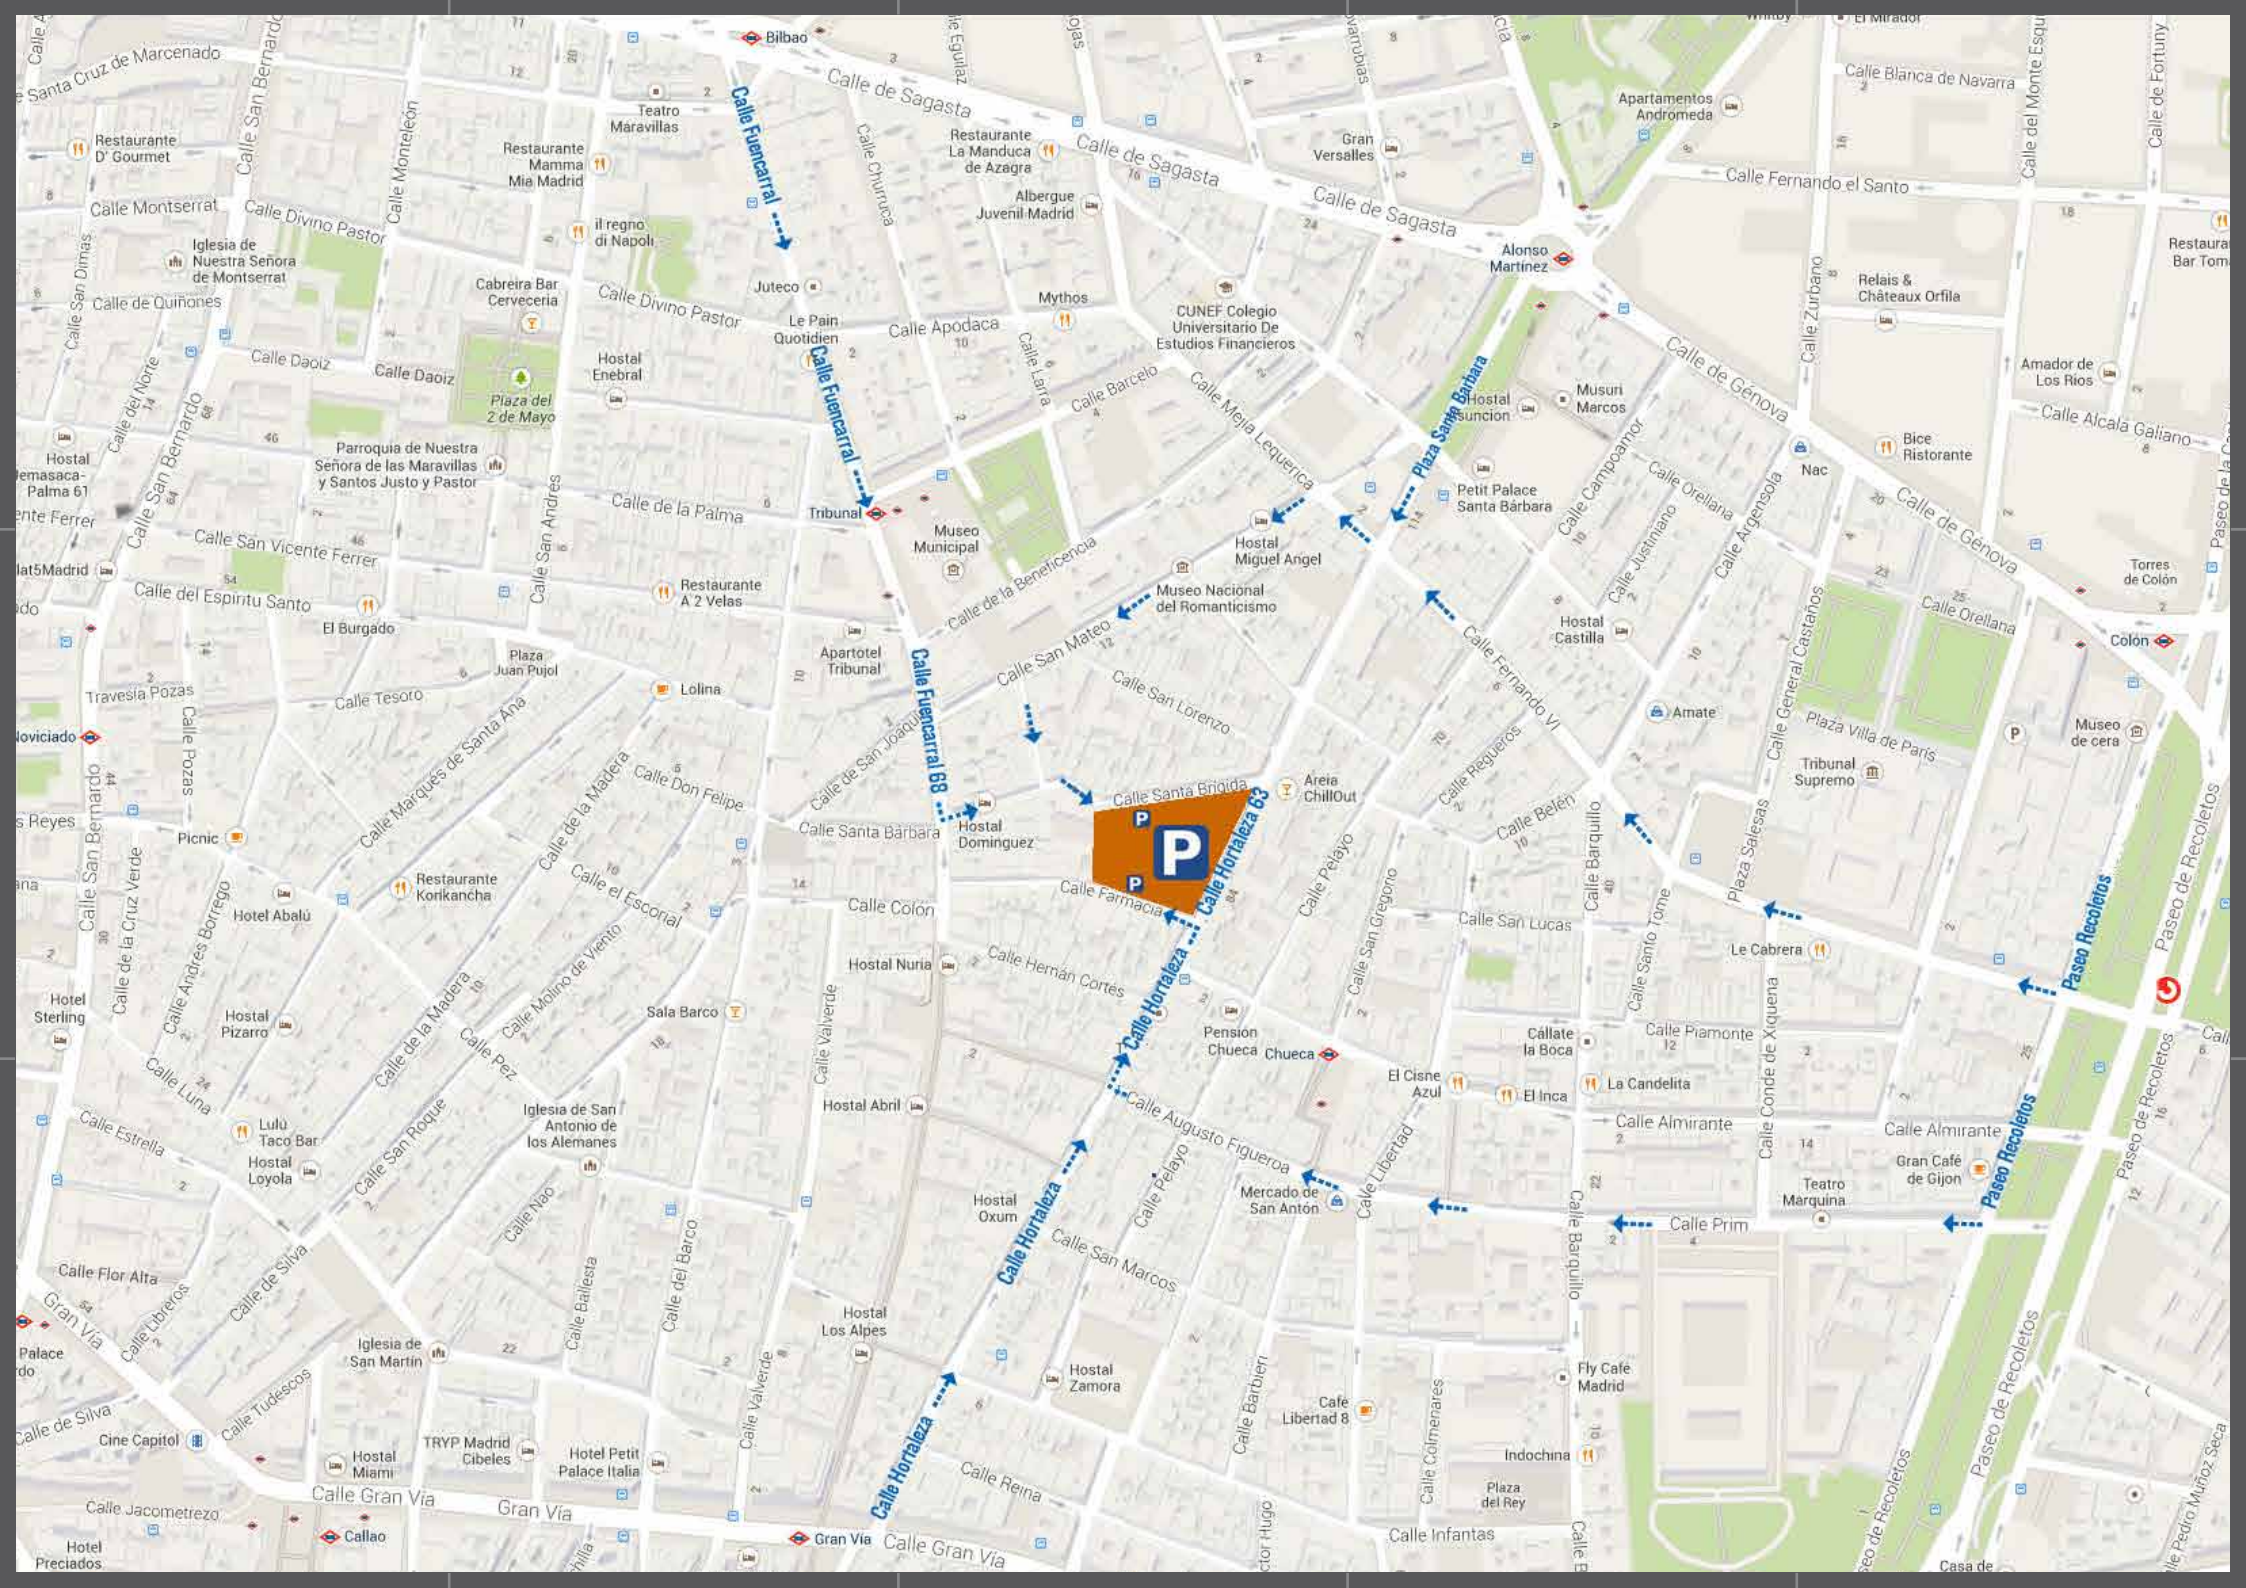

Acceso c/Santa Brígida, 12 desde c/Fuencarral, 68
Geolocalización: Lat: 40.424482, Long: -3.699084

Acceso c/Farmacia, 13 desde c/Hortaleza, 61
Geolocalización: Lat: 40.423874, Long: -3.699148

3 ACCESOS PEATONALES

c/Farmacia, 13
Sector Parking Fucsia

c/Santa Brígida, 12
Sector Parking Naranja

c/Hortaleza, 63
Sector Parking Verde

COMO LLEGAR

PARKING ESCUELAS PÍAS SAN ANTÓN

Abierto 24 horas / 365 días
Seguridad y control por matrícula

Calle Fuencaerral

Calle Hortaleza

Plaza Santa Bárbara

Paseo Recoletos

Paseo Recoletos